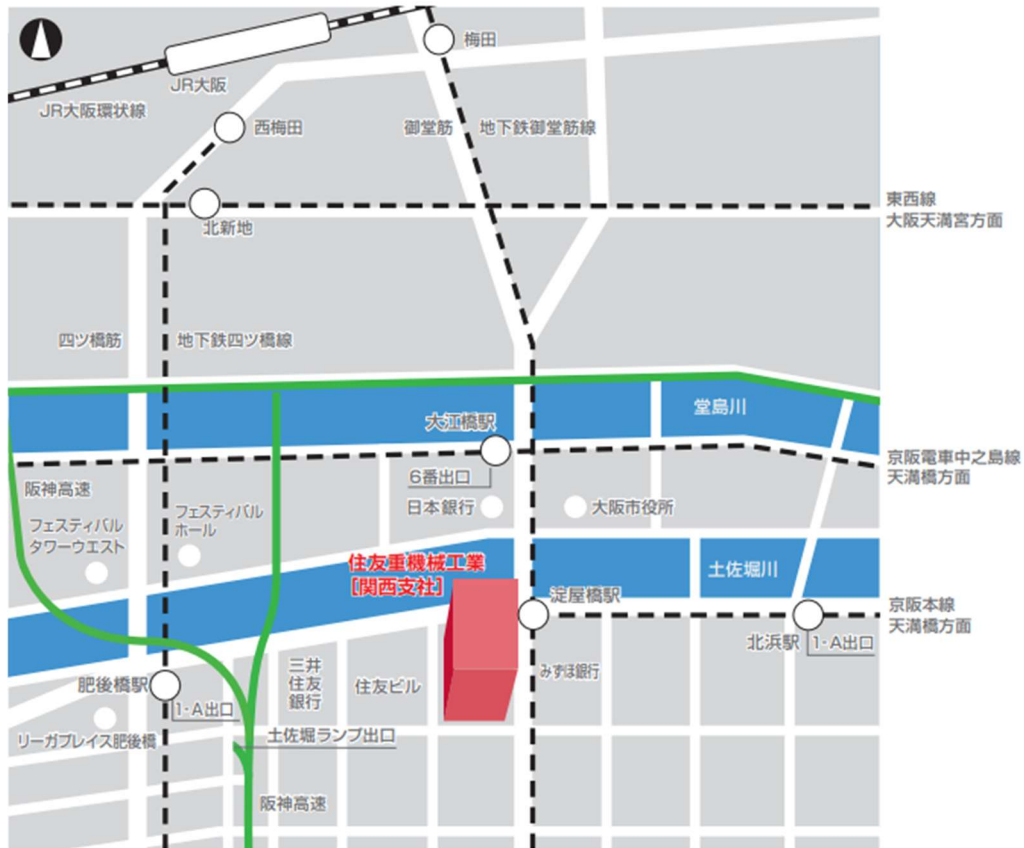

取引先各位

住友重機械工業株式会社
メタルプロセッシングソリューションズ SBU
大阪営業部 機械コンポーネント G クーラント T

事務所移転のお知らせ

平素より大変お世話になっております。

このたび、下記のとおり営業所を移転することとなりましたのでご案内申し上げます。

【新住所】

〒541-0041 大阪府大阪市中央区北浜四丁目1番1号 淀屋橋ゲートタワー9F

【電話番号】

06-7635-3675 (変更無し)

【FAX番号】

06-7660-8552 (※変更)

【業務開始日】

2026年5月7日(木)以降

【最寄り駅】

■地下鉄御堂筋線・京阪本線「淀屋橋駅」4号出入口直結

詳しくは <https://www.shi.co.jp/info/2026/6kgpsq00000ocvk.html> をご確認ください。

今後とも変わらぬお引き立てを賜りますよう、何卒よろしくご願ひ申し上げます。